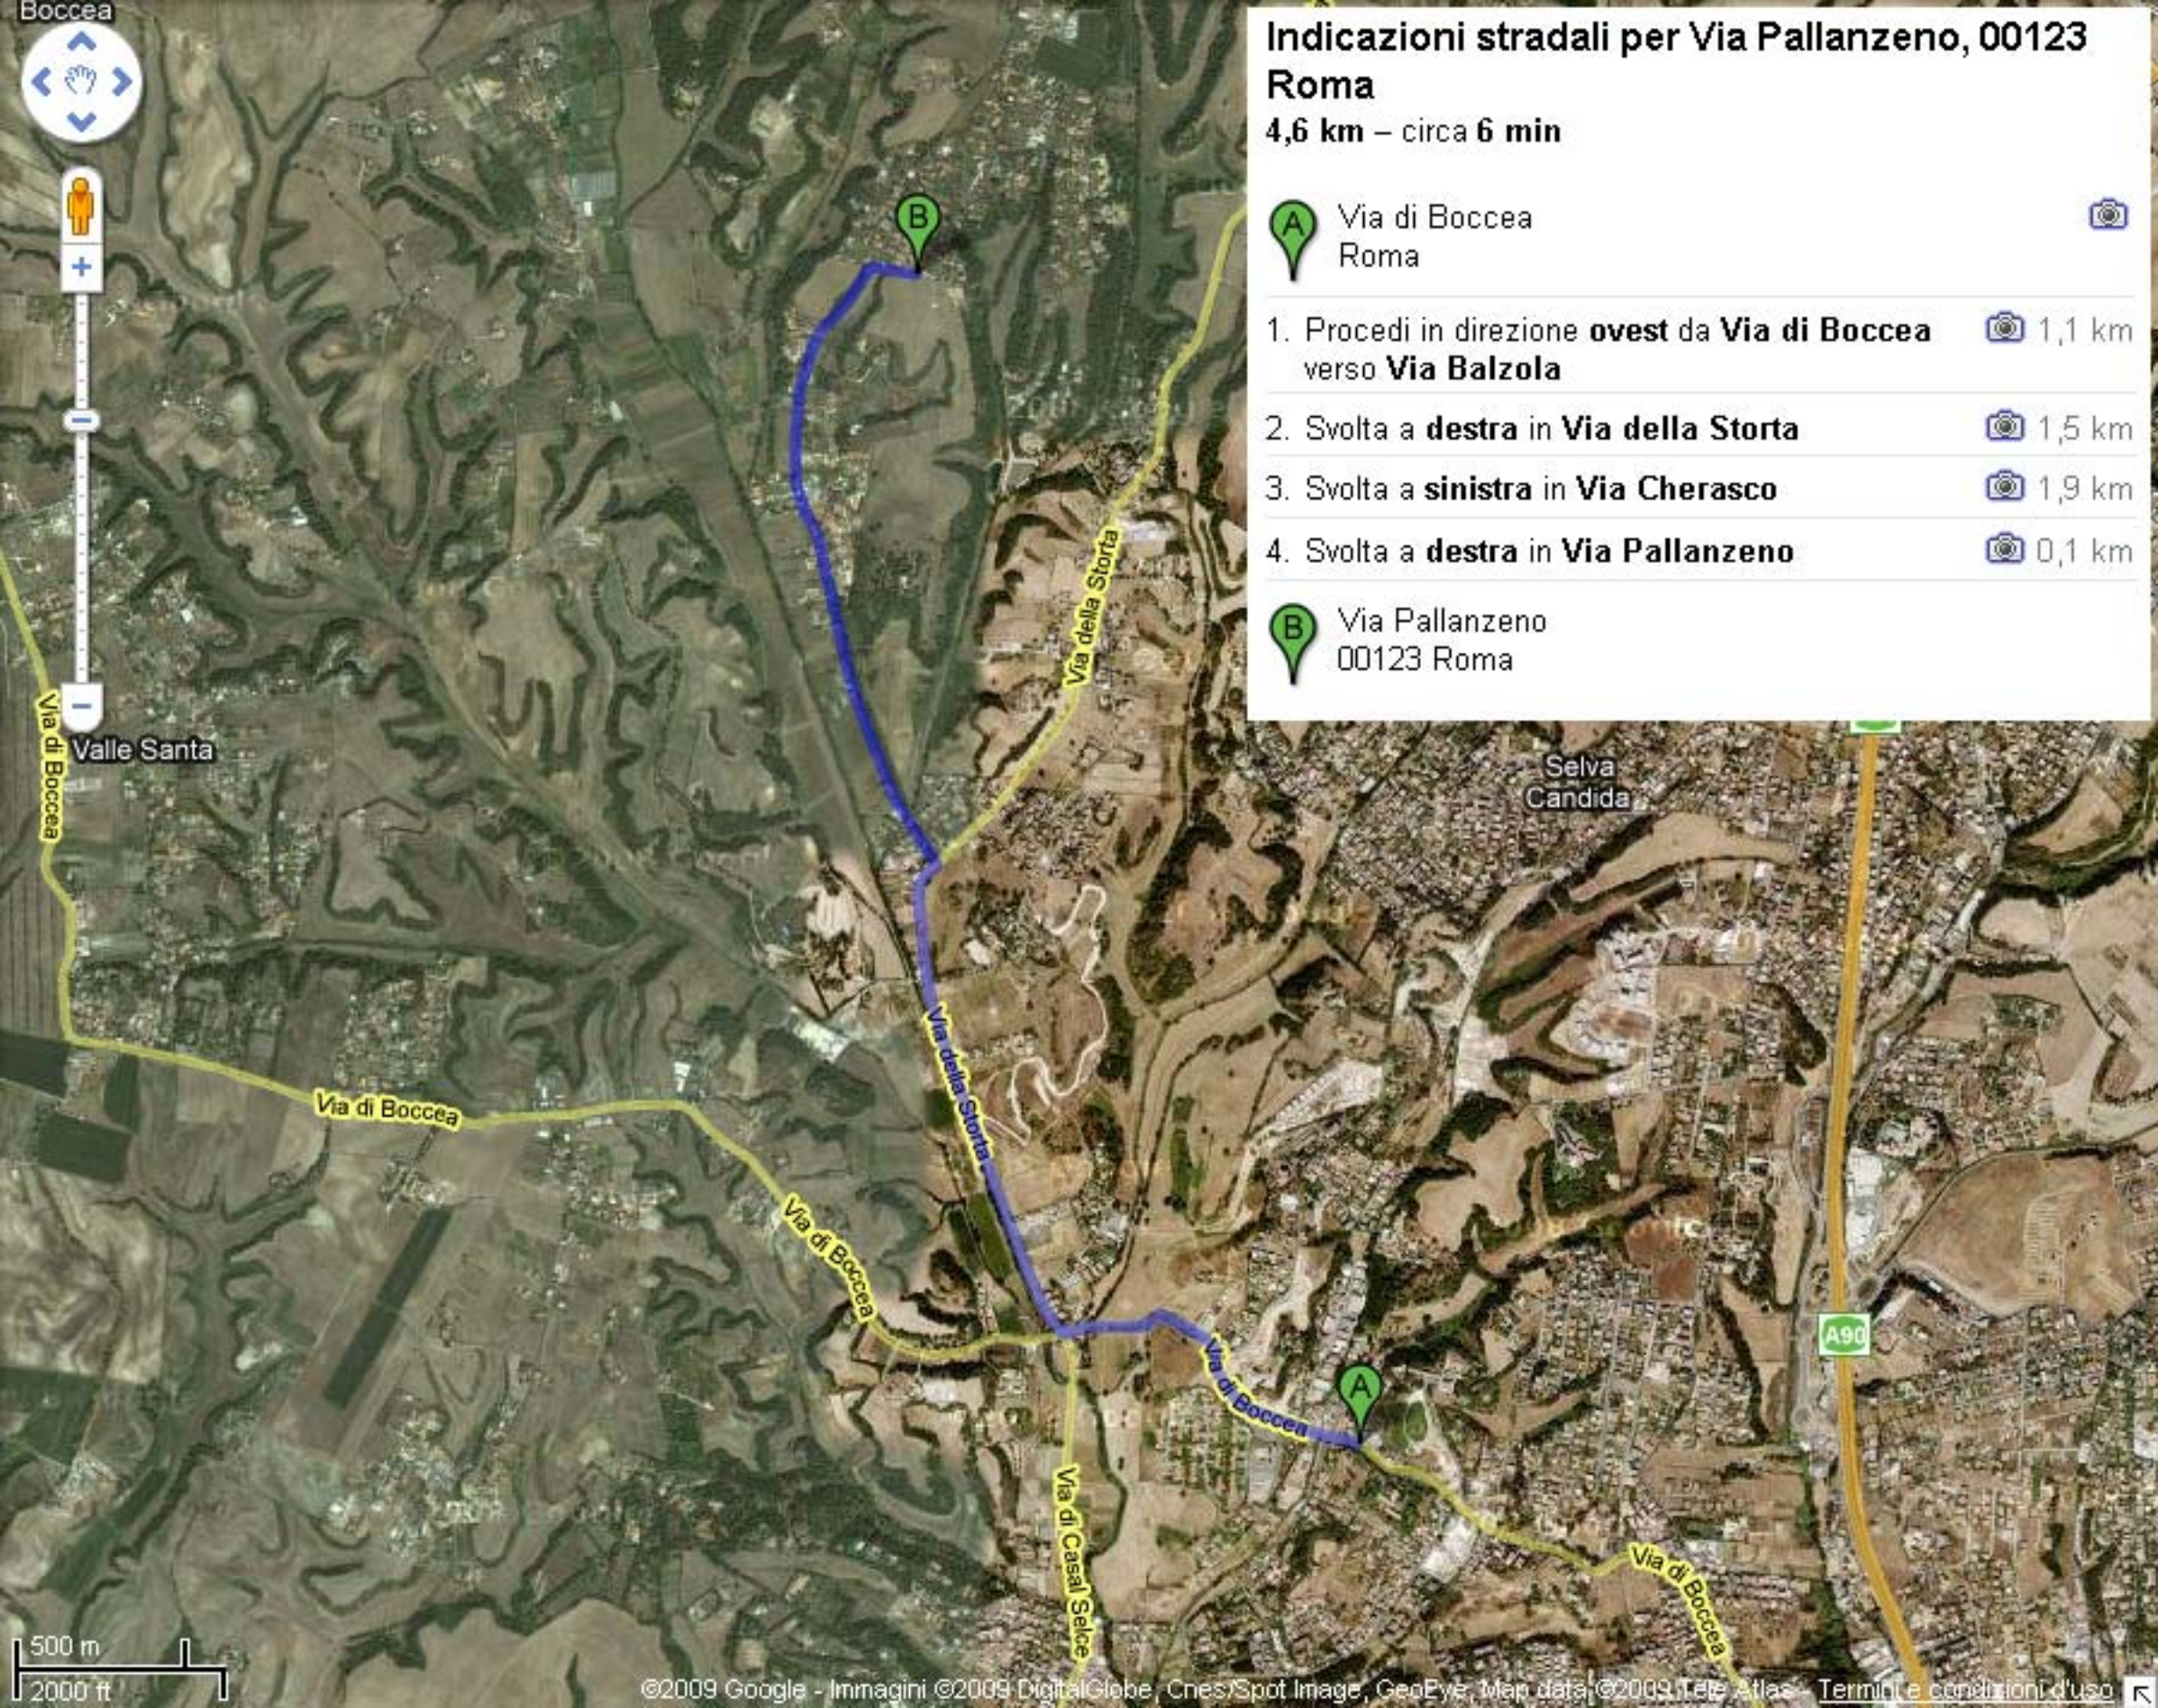

Indicazioni stradali per Via Pallanzeno, 00123

Roma

4,6 km – circa 6 min

A Via di Boccea
Roma 

1. Procedi in direzione **ovest** da **Via di Boccea** verso **Via Balzola**  1,1 km

2. Svolta a **destra** in **Via della Storta**  1,5 km

3. Svolta a **sinistra** in **Via Cherasco**  1,9 km

4. Svolta a **destra** in **Via Pallanzeno**  0,1 km

B Via Pallanzeno
00123 Roma

Valle Santa

Via di Boccea

Via di Boccea

Via di Boccea

Via della Storta

Via di Casal Selce

Via di Boccea

Selva Candida

A90

Via di Boccea